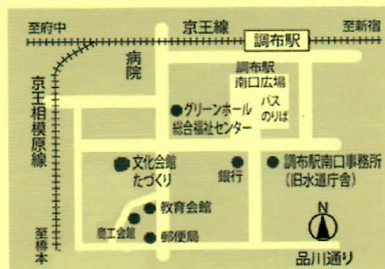

グループ・ジグザグ作品展  
Vol.16

Bumpy

2012年  
6月27日(水)ー  
7月3日(火)

YAMAWAKI  
ギャラリー

山脇ギャラリー

〒102-0074 東京都千代田区九段南 4-8-21  
TEL. 03-3264-4027  
FAX. 03-3264-4025  
<http://yamawaki.ac.jp/>

協力：山脇美術専門学校 JR総武線 東京メトロ南北線・有楽町線 都営新宿線「市ヶ谷駅」徒歩1分

グループ・ジグザグでは会員を募集しています  
詳細については下記へお問い合わせ下さい  
TEL.03-6321-3188 富田栄子 TEL.03-3466-8075 春宮洋子

グループ・ジグザグ 作品展 Vol.16 Bumpy

2012年 6月27日(水)~7月3日(火) 日曜休廊  
11:00a.m.~6:00p.m. (初日3:00p.m.から/最終日2:00p.m.まで)

案内図

調布市文化会館  
「たづくり」